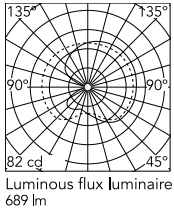

### Physical

Colour	Brass
Length (mm)	200
Net weight (kg)	1.65
Package volume (m3)	0.04
IP internal	20

### Technical Drawings

[2D](#)  ZIP

[3D](#)  ZIP

[Bim](#)  ZIP

## Schematic light drawing